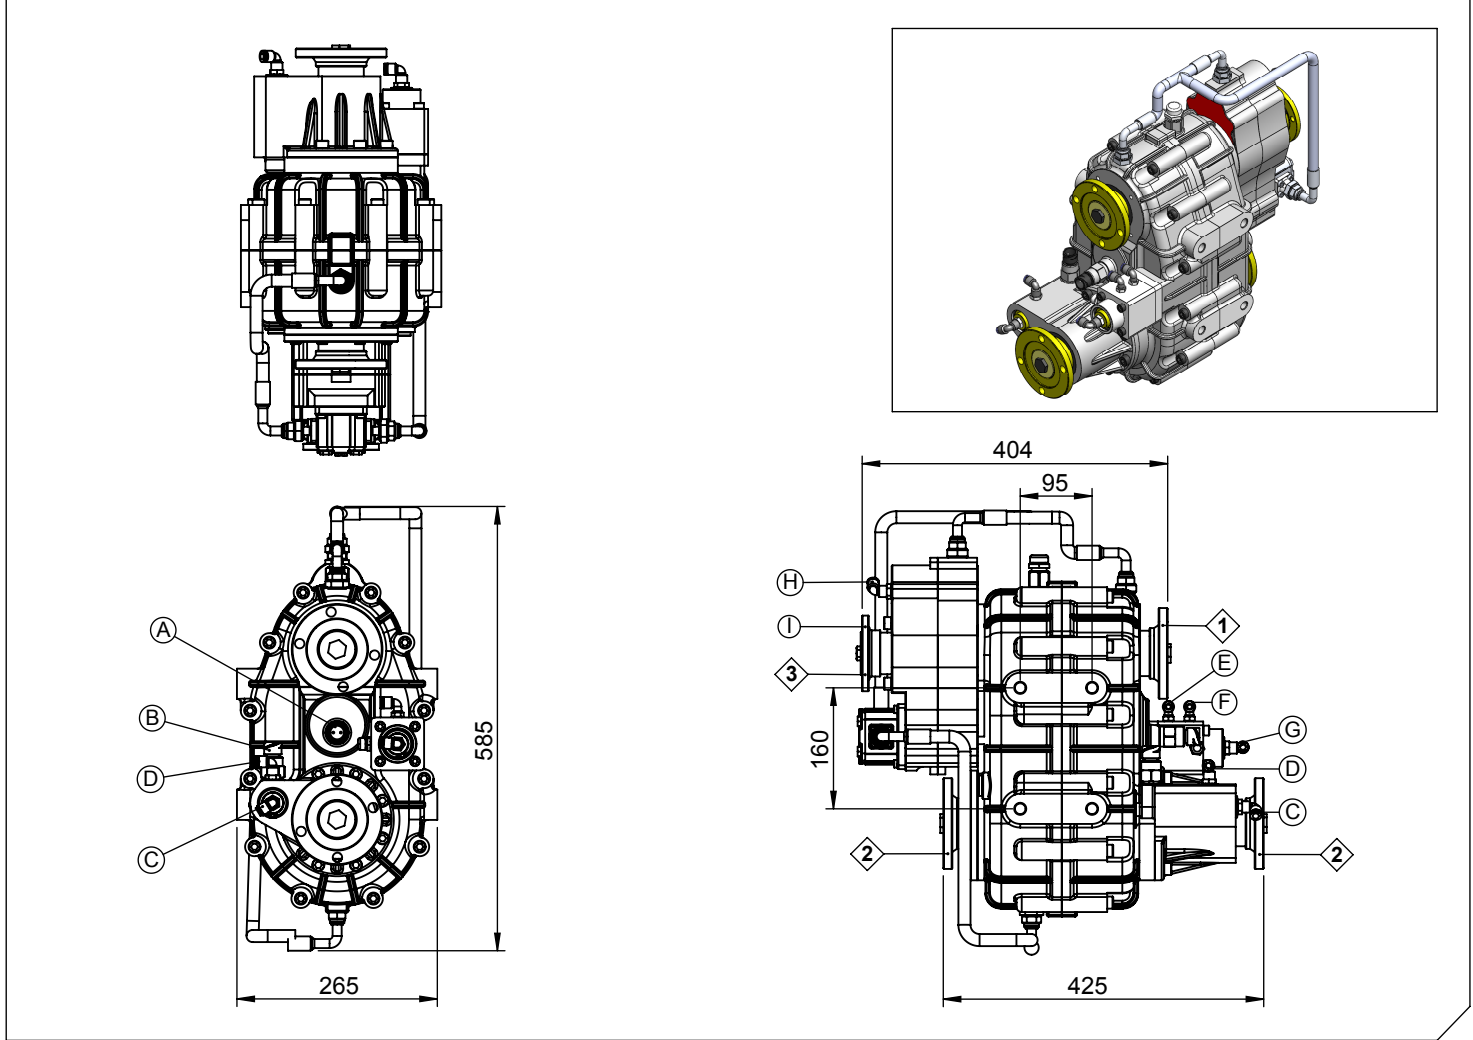

Araç Tipi Vehicle Type	3.5-5 TON HAFİF TİP 4X4 ARAÇ
Şanzıman Tipi Gearbox Type	4X4 DİF. KİLİTLİ ÇİFT DEVİRLİ ARA ŞANZIMAN İTFAİYE İÇİN (3 KOMUMLU AĞIR-SERİ-BOŞ)

Ürün Kodu / Product Code	UARA.305
---------------------------------	-----------------

Ürün Görünümleri / Products View

Opsiyonlar / Options

- A : Elektrik Müşürü (Devir Sayıcı)
- B : Elektrik Müşürü (Difransiyel Kilidi Devrede-Devre Dışı)
- C : Hava Girişi (Defransiyel Kilidi Devrede)
- D : Hava Girişi (Defransiyel Kilidi Devre Dışı)
- E : Hava Girişi (Hızlı Devir (Seri) Devrede)
- F : Hava Girişi (Yavaş Devir (Ağır) Devrede)
- G : Hava Girişi (Araç Boşa Alma)(E ile Aynı Anda Kullanılır)
- H : Hava Girişi (Pompa Çıkışı Devrede)
- I : PTO Çıkışı (Kaplınli-ISO-UNI Opsiyonel Bağlantı)

- A : Electric Switch (Rpm Counter)
- B : Electric Switch (Engage-Disengage)
- C : Air Inlet (PTO Differential Lock Engage)
- D : Air Inlet (PTO Differential Lock Disengage)
- E : Air Inlet (High Rpm Engage)
- F : Air Inlet (Low Rpm Engage)
- G : Air Inlet (Free Position)(With E At The Same Time)
- H : Air Inlet (Pomp Output-Engaged)
- I : PTO Output (Flange-ISO-UNI Optional Mounting)

Teknik Bilgi / Technical Data

Çıkışlar Outputs	Güç / Power (Kw)	Maksimum Tork / Maximum Torque		Çevrim Oranı Ratio	Bağlantı Şekli Mounting Side	Kumanda Kontrol Control Type
	1000 Dev. / Dak.	Nm	Kgm			
1	178	1700	175	1/1	ŞAFT/SHAFT	HAVALI/PNEUMATIC
2	178	1700	175	1/0.85 1/0.257	Ağırlık / Weight (Kg)	Dönüş Yönü / Rotation Sense
3	60	573	58.4	1/1		